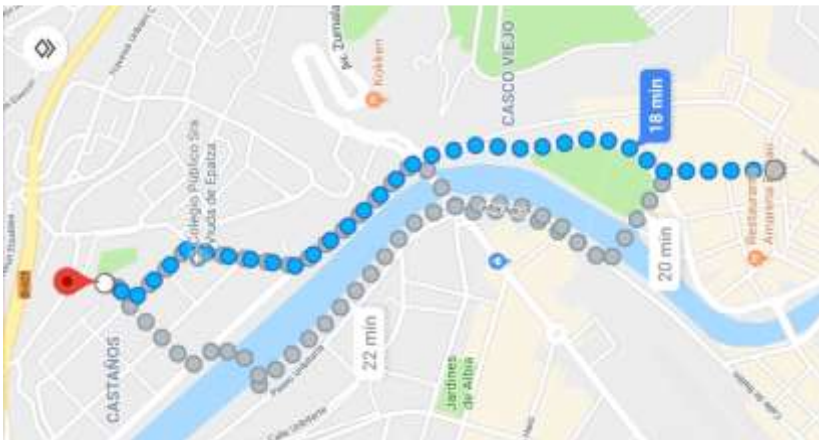

URRIKO IRTEERA 2019/11/27

ARTXANDA (PATINETE TXANGOA)

10:00 Umeei harrera egin Areatzako parkean (Eliza aurrean) eta taldeak sortu.

10:30 Funikularrera bidea hartu.

11:00 Funikularra hartu.

11:30 Hamaiketakoa artxandako parkean

16:30 Funikularra hartu eta Areatza parkerako bidea egin.

17:00 Familiekin elkartu Areatza parkean.